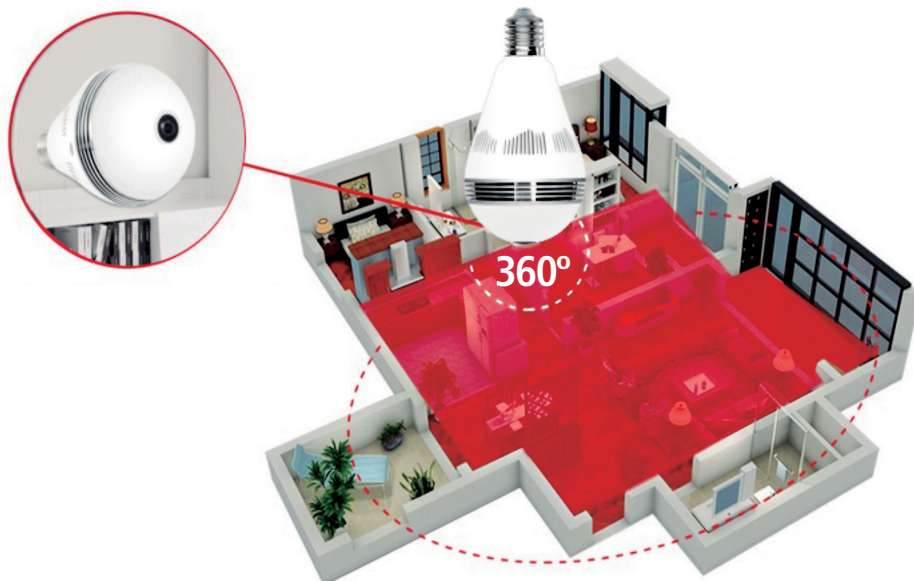

Código	Base	Potencia	Cámara	Conexión
LÁMPARA A LED CON CÁMARA 360°				
A60-S3FY	E27	3W	360°	Wi-Fi