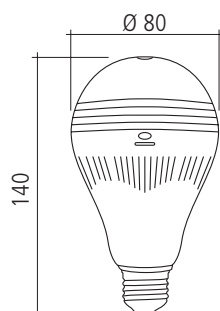

Zócalo: E27

Ángulo: **360°**

Resolución HD 720P

Conexión Wi-Fi

Visión 360° Ojo de Pez

Micrófono y Parlantes: Permite hablar y escuchar. Iluminación Led controlable a distancia desde aplicación móvil.

Hasta 10 días de almacenamiento utilizando memoria de 128Gb (no incluye tarjeta MICRO SD)  
Incluye manual de instrucción en Inglés.

## CARACTERÍSTICAS TÉCNICAS

DIMENSIONES (mm.)

ÁNGULO CÁMARA

Lámpara Infrarroja

Lente

Zócalo E27

Reset

Ranura para tarjetas MICRO SD