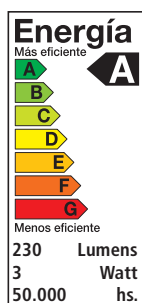

## INFORMACIÓN GENERAL

**Lámpara a led con tapa.**

Lumens: 230

Potencia: 3W

Alimentación: **230Vca - 50Hz.**

Zócalo: GU10

Cantidad de Leds: 48

Vida útil: 50.000 hs.

## CARACTERÍSTICAS TÉCNICAS

DIMENSIONES (mm.)

Base: GU10

Código	Lumens	Base	Luz	Temp. de luz °k	Leds	Potencia
<b>LÁMPARA DICROICA CON TAPA</b>						
<b>GU10-48CWW</b>	230	GU10	CÁLIDA	3000	48	3W
<b>GU10-48CG</b>	230	GU10	VERDE	-	48	3W
<b>GU10-48CR</b>	230	GU10	ROJA	-	48	3W
<b>GU10-48CB</b>	230	GU10	AZÚL	-	48	3W
<b>GU10-48CY</b>	230	GU10	AMBAR	-	48	3W